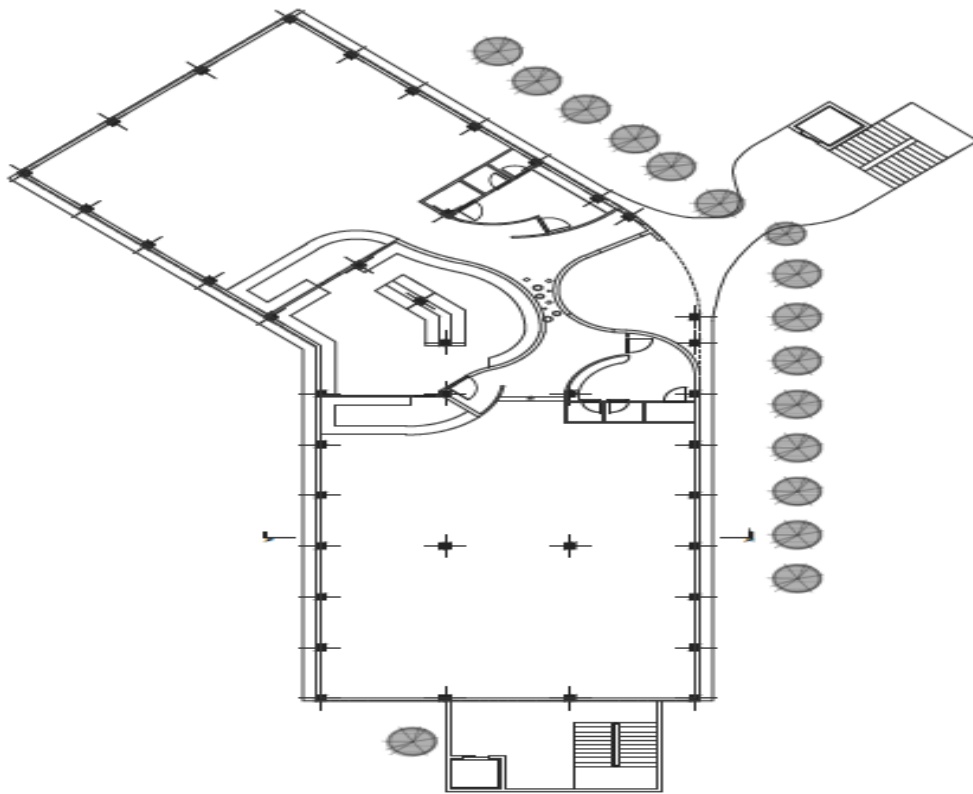

رستوران بازارچه ارم

آدرس: پردیس ارم دانشگاه شیراز بازارچه دانشجویی ارم

متراژ زمین: حدود ۸۰۰ متر مربع

مشخصات کاربری: طبقه فوقانی بازارچه ارم

قابلیت‌ها و امکانات: امکان احداث رستوران و کافی شاپ